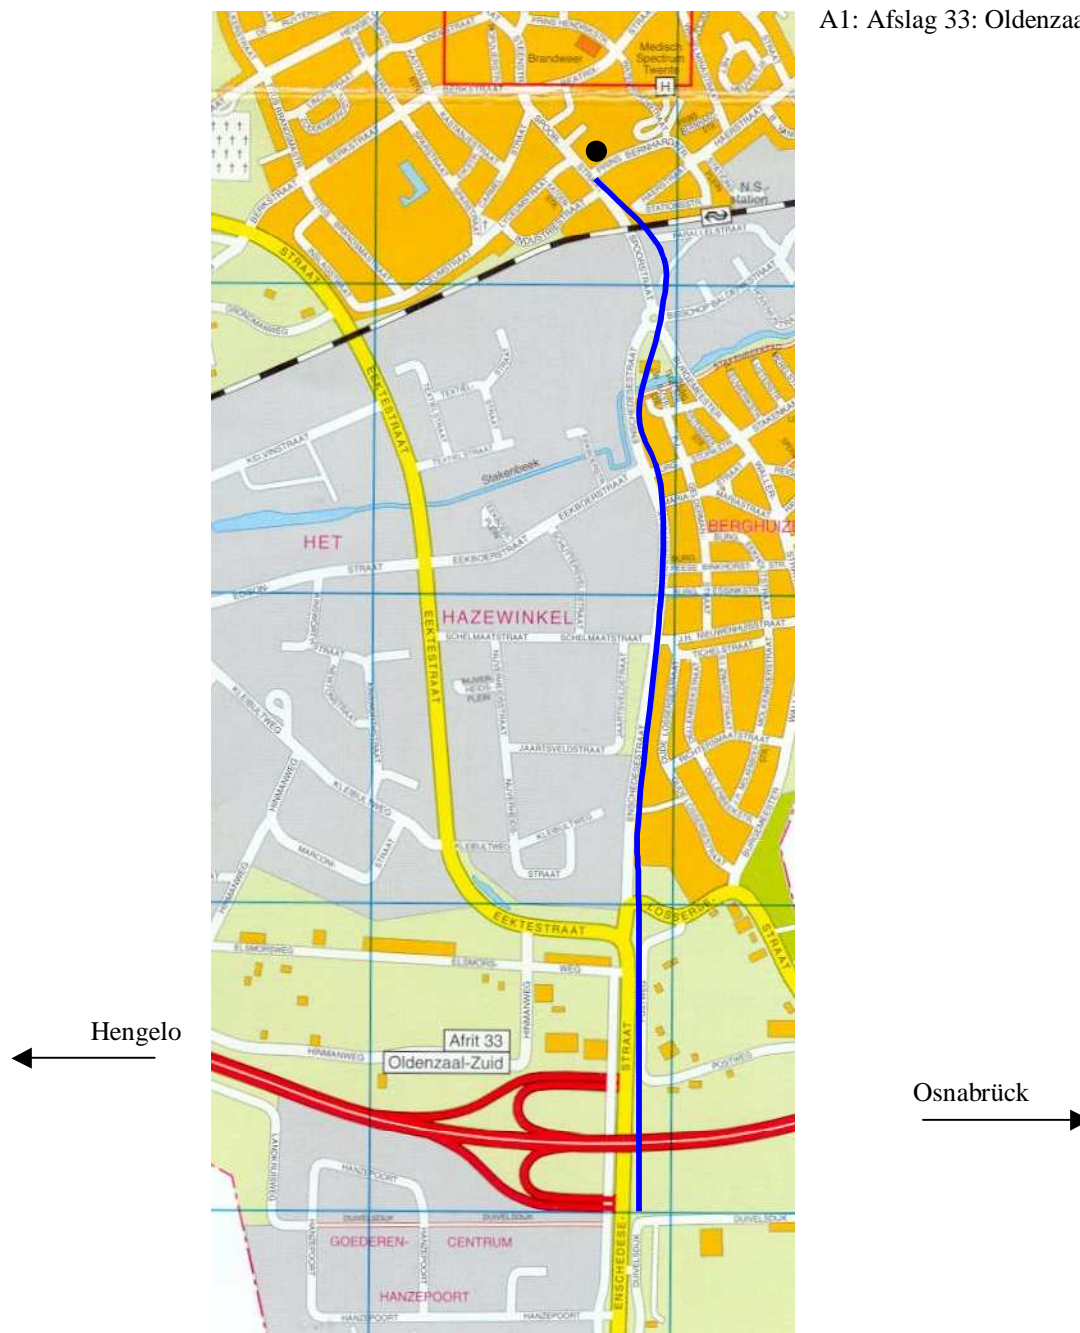

John Vollenbroek
Prins Bernhardstraat 1
7573 AM Oldenzaal
Tel./ fax: +31 541 523483

A1: Afslag 33: Oldenzaal Zuid

Komende vanuit de richting Hengelo over de A1:
afrit Oldenzaal Zuid, linksaf naar Oldenzaal.
Na 500 meter bij de tweede stoplichten rechtsaf: Enschedesestraat. Borden 'Centrum' volgen.
Na 1200 meter op de rotonde links en na spoorviaduct bij de eerste stoplichten rechtsaf de Prins Bernhardstraat in. Na 50 meter weer keren. Het is het namelijk het hoekhuis aan de andere kant.
Er is parkeerruimte op de oprit.